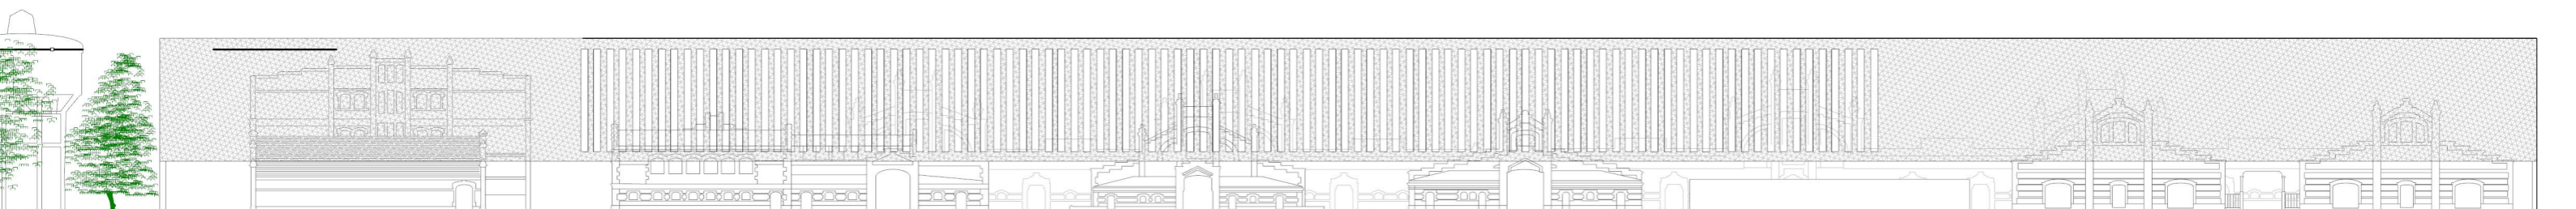

Sección transversal conjunto Madrid Río. Escala 1:1200

Sección transversal pabellón de Matadero. Escala 1:700

Sección longitudinal pabellón de Matadero. Escala 1:700