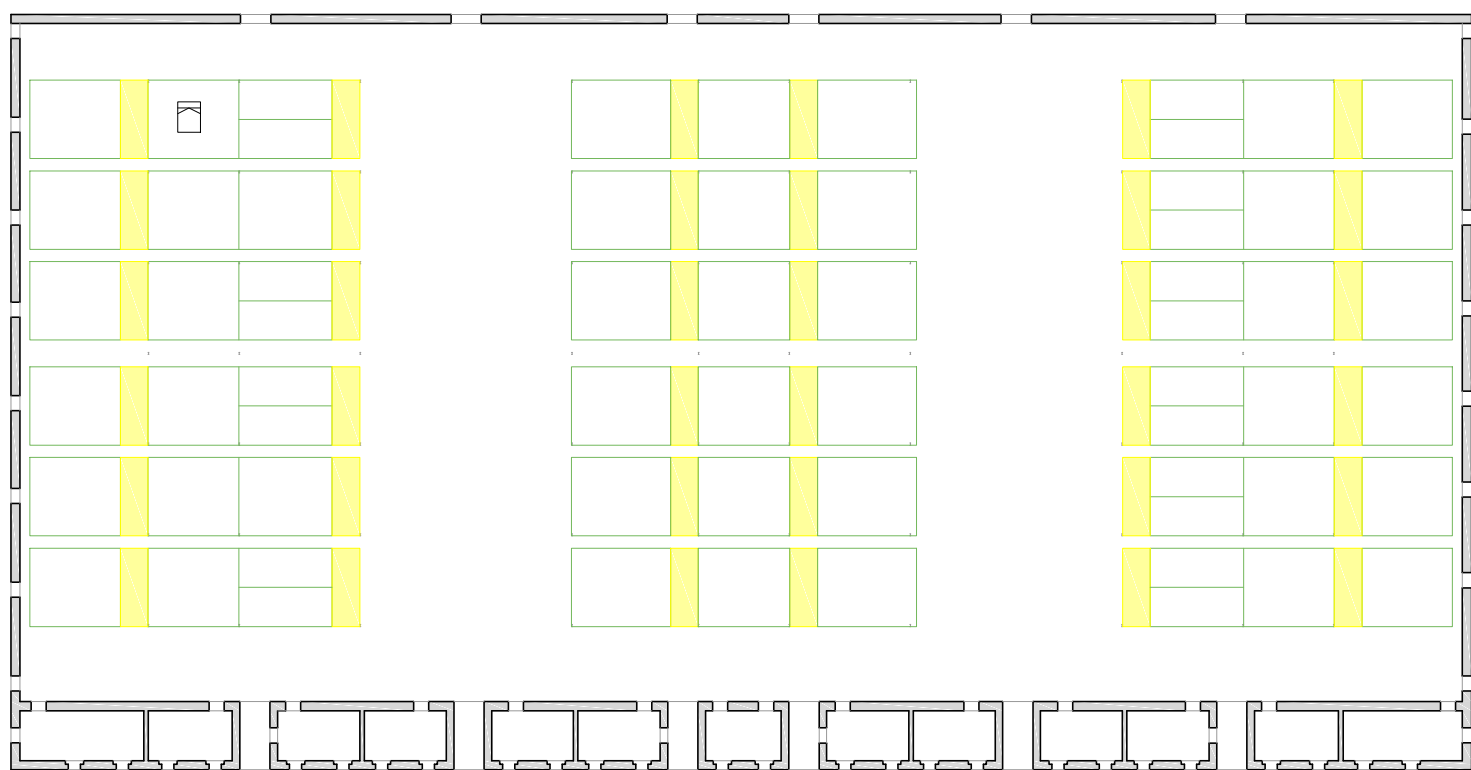

General Plan

5 . PROPUESTA CON REFERENTE (LANGARITA-NAVARRO RBMA)

CATALINA GALMÉS RIGO
UD ESPEGEL P3